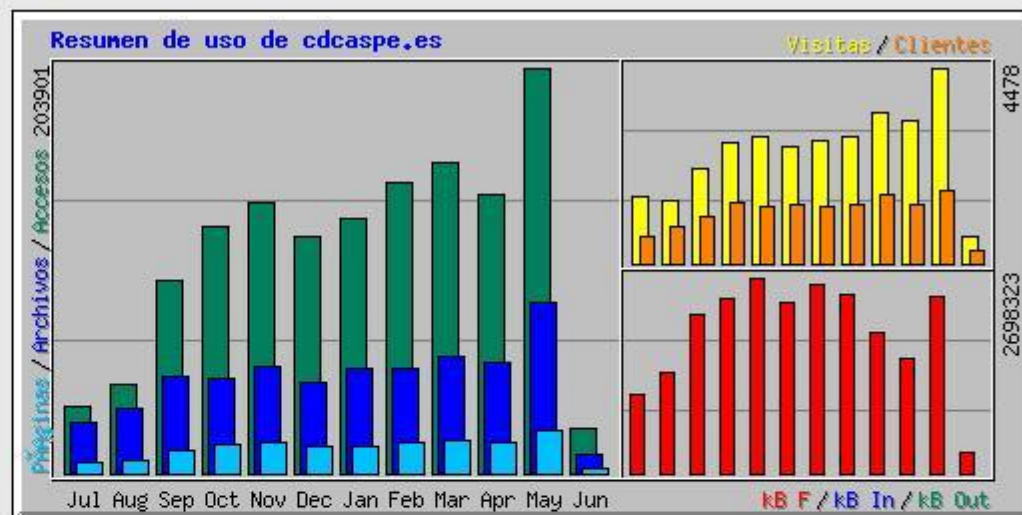

Estadísticas de uso para cdcaspe.es

Periodo resumido: Últimos 12 meses
 Generado el 06-jun-2014 01:13 CEST

Resumen por meses												
Mes	Media diaria					Totales mensuales						
	Accesos	Archivos	Páginas	Visitas	Clientes	kB F	kB In	kB Out	Visitas	Páginas	Archivos	Accesos
Jun 2014	3850	1575	387	99	312	283418	0	0	596	2324	9455	23101
May 2014	6577	2778	698	144	1687	2435057	0	0	4478	21666	86148	203901
Apr 2014	4674	1860	529	109	1354	1590224	0	0	3272	15893	55817	140223
Mar 2014	5031	1880	532	110	1588	1947765	0	0	3428	16517	58292	155982
Feb 2014	5229	1892	546	104	1351	2468431	0	0	2924	15305	52989	146432
Jan 2014	4118	1705	423	90	1284	2599949	0	0	2802	13129	52860	127675
Dec 2013	3824	1467	434	86	1333	2344167	0	0	2685	13477	45504	118547
Nov 2013	4523	1792	516	97	1318	2698323	0	0	2915	15487	53764	135713
Oct 2013	4002	1552	474	89	1380	2411525	0	0	2764	14695	48140	124069
Sep 2013	3226	1612	391	71	1091	2194091	0	0	2149	11746	48383	96794
Aug 2013	1429	1049	203	46	830	1379536	0	0	1454	6313	32544	44303
Jul 2013	1085	824	177	49	596	1098002	0	0	1544	5513	25547	33665
Totales						23450488	0	0	31011	152065	569443	1350405