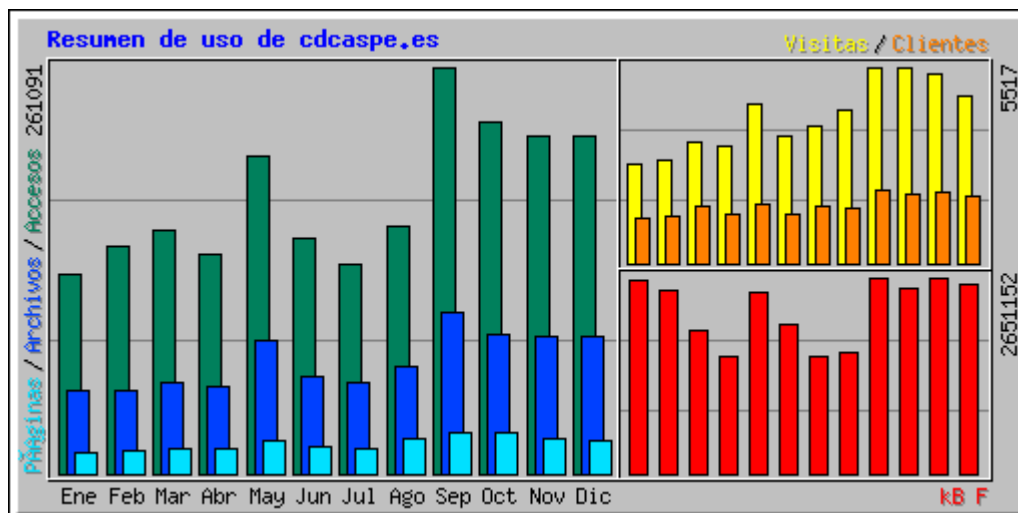

# Usage statistics for cdcaspe.es

Resumen por meses

Generado el 31-dic-2014 01:22 CET

Resumen por meses										
Mes	Media diaria				Totales mensuales					
	Accesos	Archivos	Páginas	Visitas	Clientes	kB F	Visitas	Páginas	Archivos	Accesos
<a href="#">Dic 2014</a>	6998	2828	700	151	1891	2551565	4707	21718	87681	216950
<a href="#">Nov 2014</a>	7231	2950	733	177	2012	2626260	5327	22006	88505	216931
<a href="#">Oct 2014</a>	7266	2880	833	177	1936	2496769	5517	25841	89309	225247
<a href="#">Sep 2014</a>	8703	3455	891	183	2071	2651152	5494	26747	103655	261091
<a href="#">Ago 2014</a>	5114	2222	728	138	1570	1635763	4301	22590	68909	158550
<a href="#">Jul 2014</a>	4338	1898	503	124	1591	1577296	3852	15595	58840	134495
<a href="#">Jun 2014</a>	5030	2097	564	118	1407	2027004	3564	16920	62936	150903
<a href="#">May 2014</a>	6577	2778	698	144	1687	2435057	4478	21666	86148	203901
<a href="#">Abr 2014</a>	4674	1860	529	109	1354	1590224	3272	15893	55817	140223
<a href="#">Mar 2014</a>	5031	1880	532	110	1588	1947765	3428	16517	58292	155982
<a href="#">Feb 2014</a>	5229	1892	546	104	1351	2468431	2924	15305	52989	146432
<a href="#">Ene 2014</a>	4118	1705	423	90	1284	2599949	2802	13129	52860	127675
<b>Totales</b>						<b>26607235</b>	<b>49666</b>	<b>233927</b>	<b>865941</b>	<b>2138380</b>